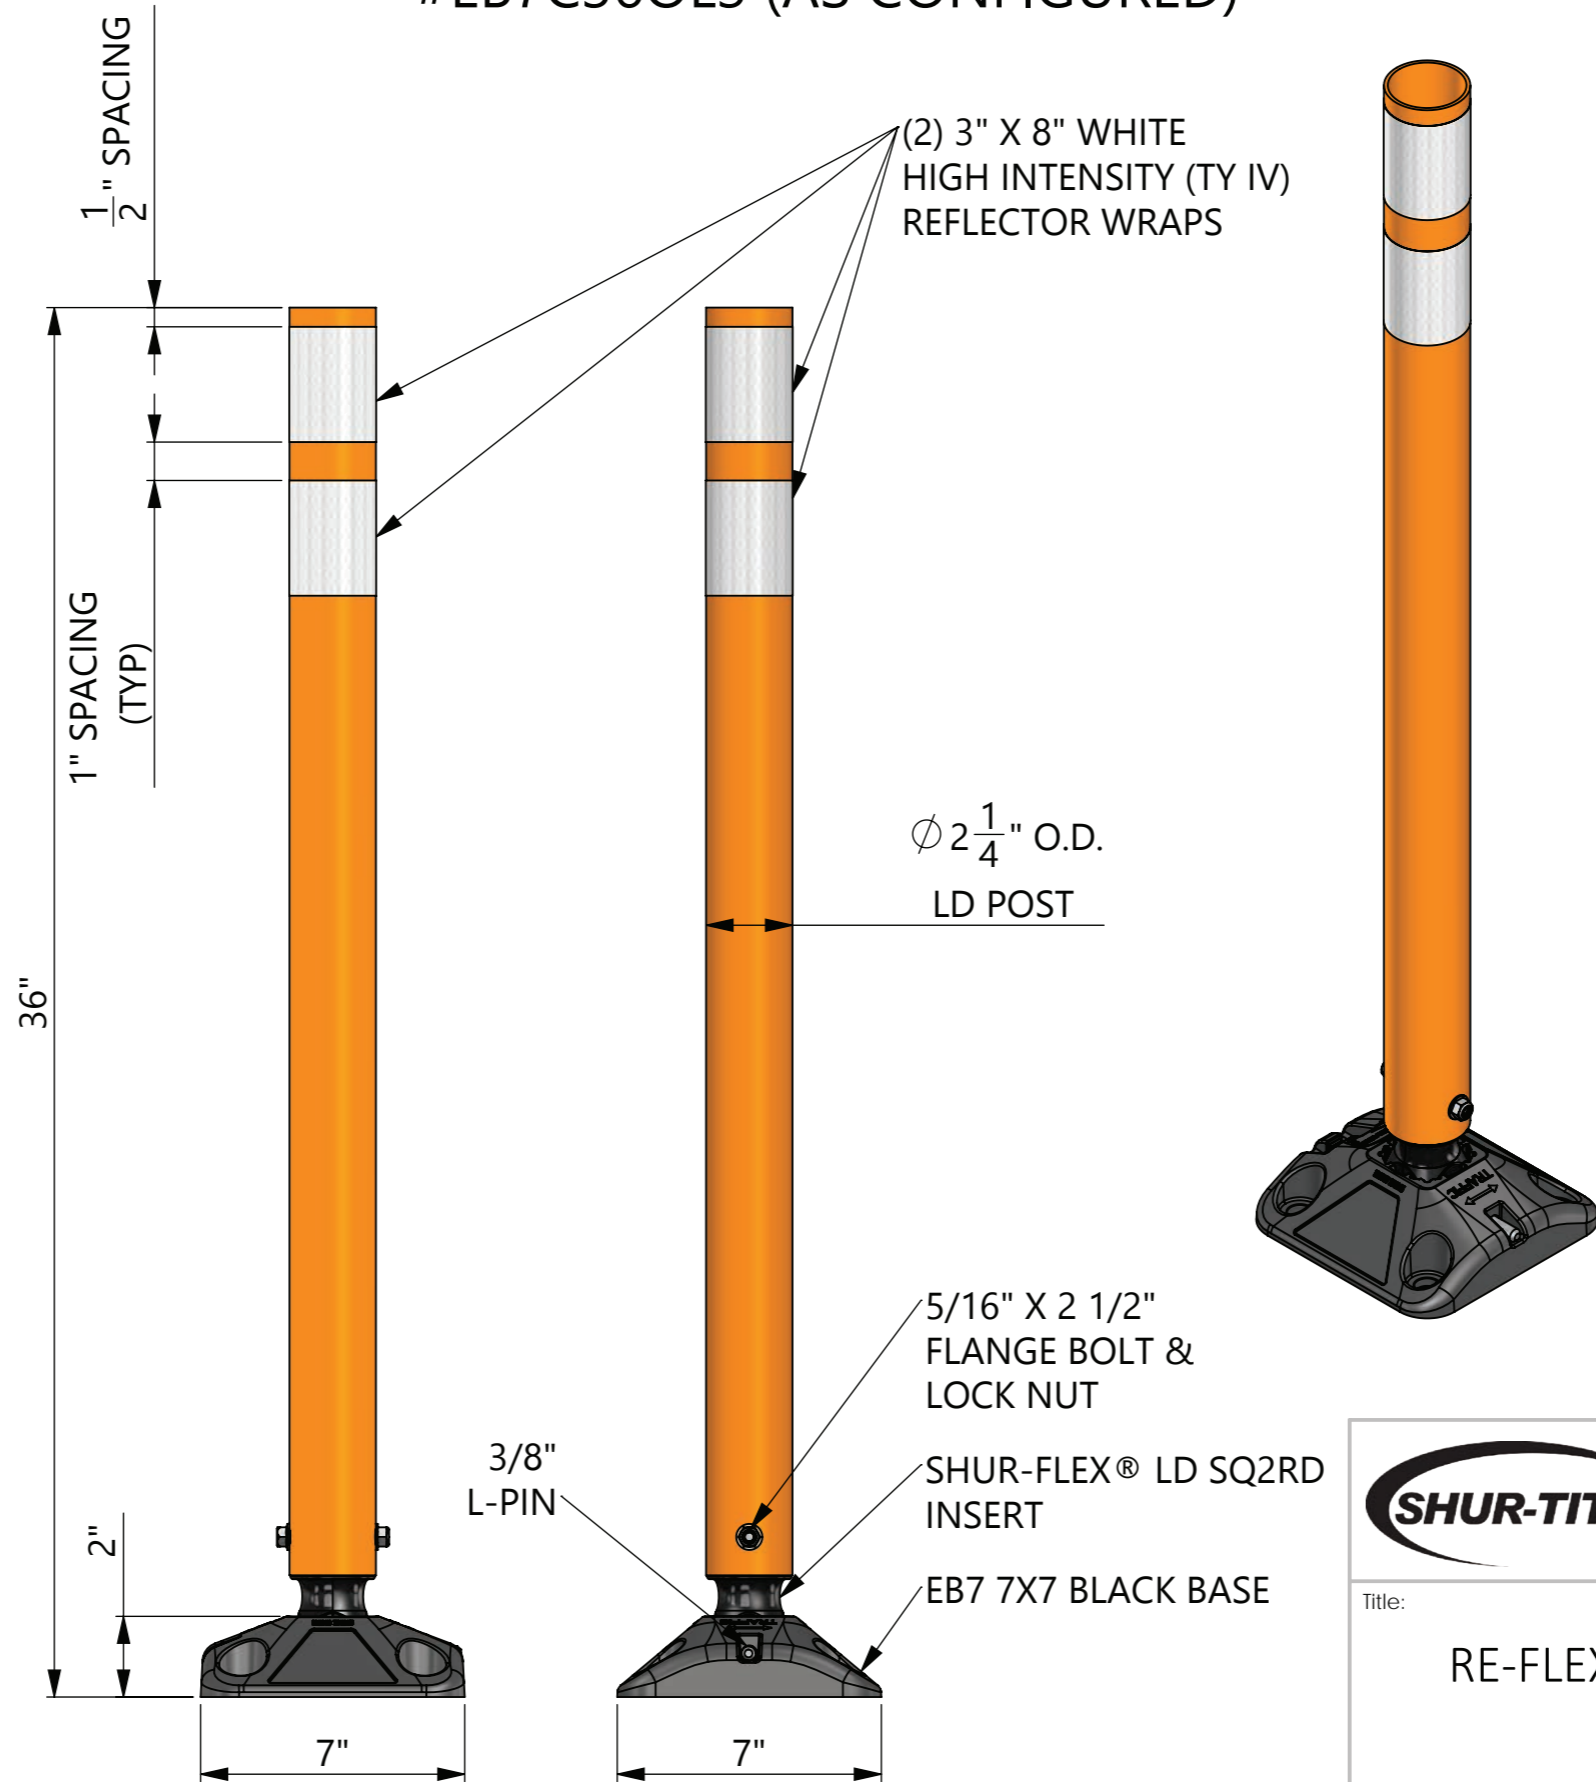

RE-FLEX® SERIES SURFACE MOUNT ORANGE 36" POST W/ 7X7 BLACK BASE #EB7C36OL3 (AS CONFIGURED)

Post Type:	
<input type="checkbox"/>	Round Top
<input type="checkbox"/>	Flat Top

Post Colors:	
<input type="checkbox"/>	(W) White
<input type="checkbox"/>	(Y) Yellow
<input type="checkbox"/>	(O) Orange

Post Height:	
<input type="checkbox"/>	18"
<input type="checkbox"/>	24"
<input type="checkbox"/>	28"
<input type="checkbox"/>	36"
<input type="checkbox"/>	42"
<input type="checkbox"/>	48"

Sheeting Type:	
<input type="checkbox"/>	Type III/IV High Intensity
<input type="checkbox"/>	Type V AR1000
<input type="checkbox"/>	Type XI Diamond Grade

Sheeting Size:	
<input type="checkbox"/>	3" X 3"
<input type="checkbox"/>	3" X 4"
<input type="checkbox"/>	3" X 8" (Wraps)
<input type="checkbox"/>	3" X 9"
<input type="checkbox"/>	3" X 12"

SHUR-TITE® PRODUCTS
 (512) 218-9500
 www.shur-tite.com

Title:
**RE-FLEX® SERIES SURFACE MOUNT
 36" POST**

Date: 08/17/23 Item #: EB7C36OL3